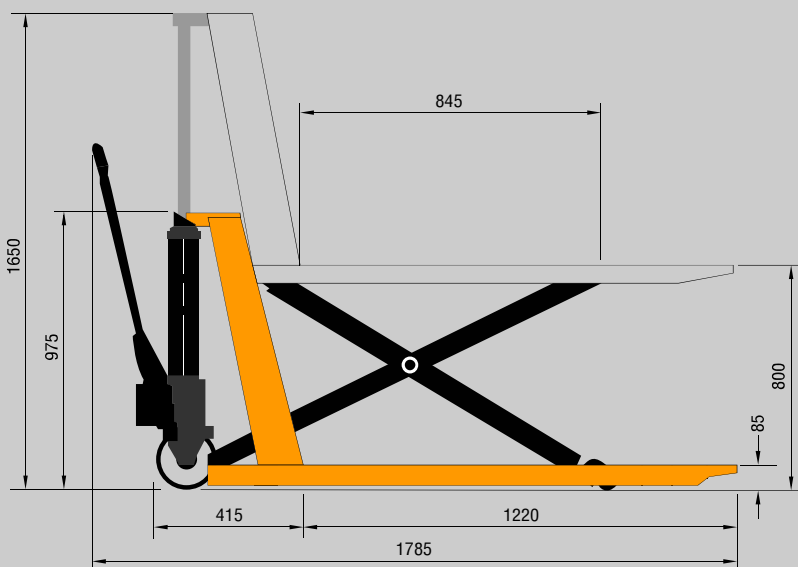

## HIGH LIFT PALLET TRUCK 1 TONS

รุ่น HPT-S441-1-W

ไฮลิฟท์พาเลท “ป้อบปูล่า” หน้ากว้าง 1 ตัน 1 เส้า จายาว 1220 mm.

- > เหมาะสำหรับยกของขึ้น-ลงจากท้ายรถ หรือรอรับสินค้าจากเครื่องจักร เพื่อเคลื่อนย้ายไปจัดเก็บ หรือ ขนส่ง
- > ขน-ยกสูง ขาดกแข็งแรง มีเสถียรภาพ และสมดุล แม้ในขณะบรรทุก เมื่อจอดนิ่ง ขาดกมั่นคง ไม่เคลื่อนที่ ช่วยเพิ่มความปลอดภัยในการทำงาน
- > ขน-ย้ายสะดวก คล่องแคล่ว ช่วยผ่อนแรง ลดความเหนื่อยล้าในการทำงาน (Ergonomics)

### Drawings For Specication

### Specication

Capacity	1000	Kg
Total Lift Height	800	mm
Lowered Fork Height	85	mm
Total Height	1210	mm
Fork Length	1220	mm
Width Over The Forks	685	mm
Steering Wheel	Ø 180x50	mm
Fork Wheel	Ø 74x50	mm
Truck Weight	112	Kg